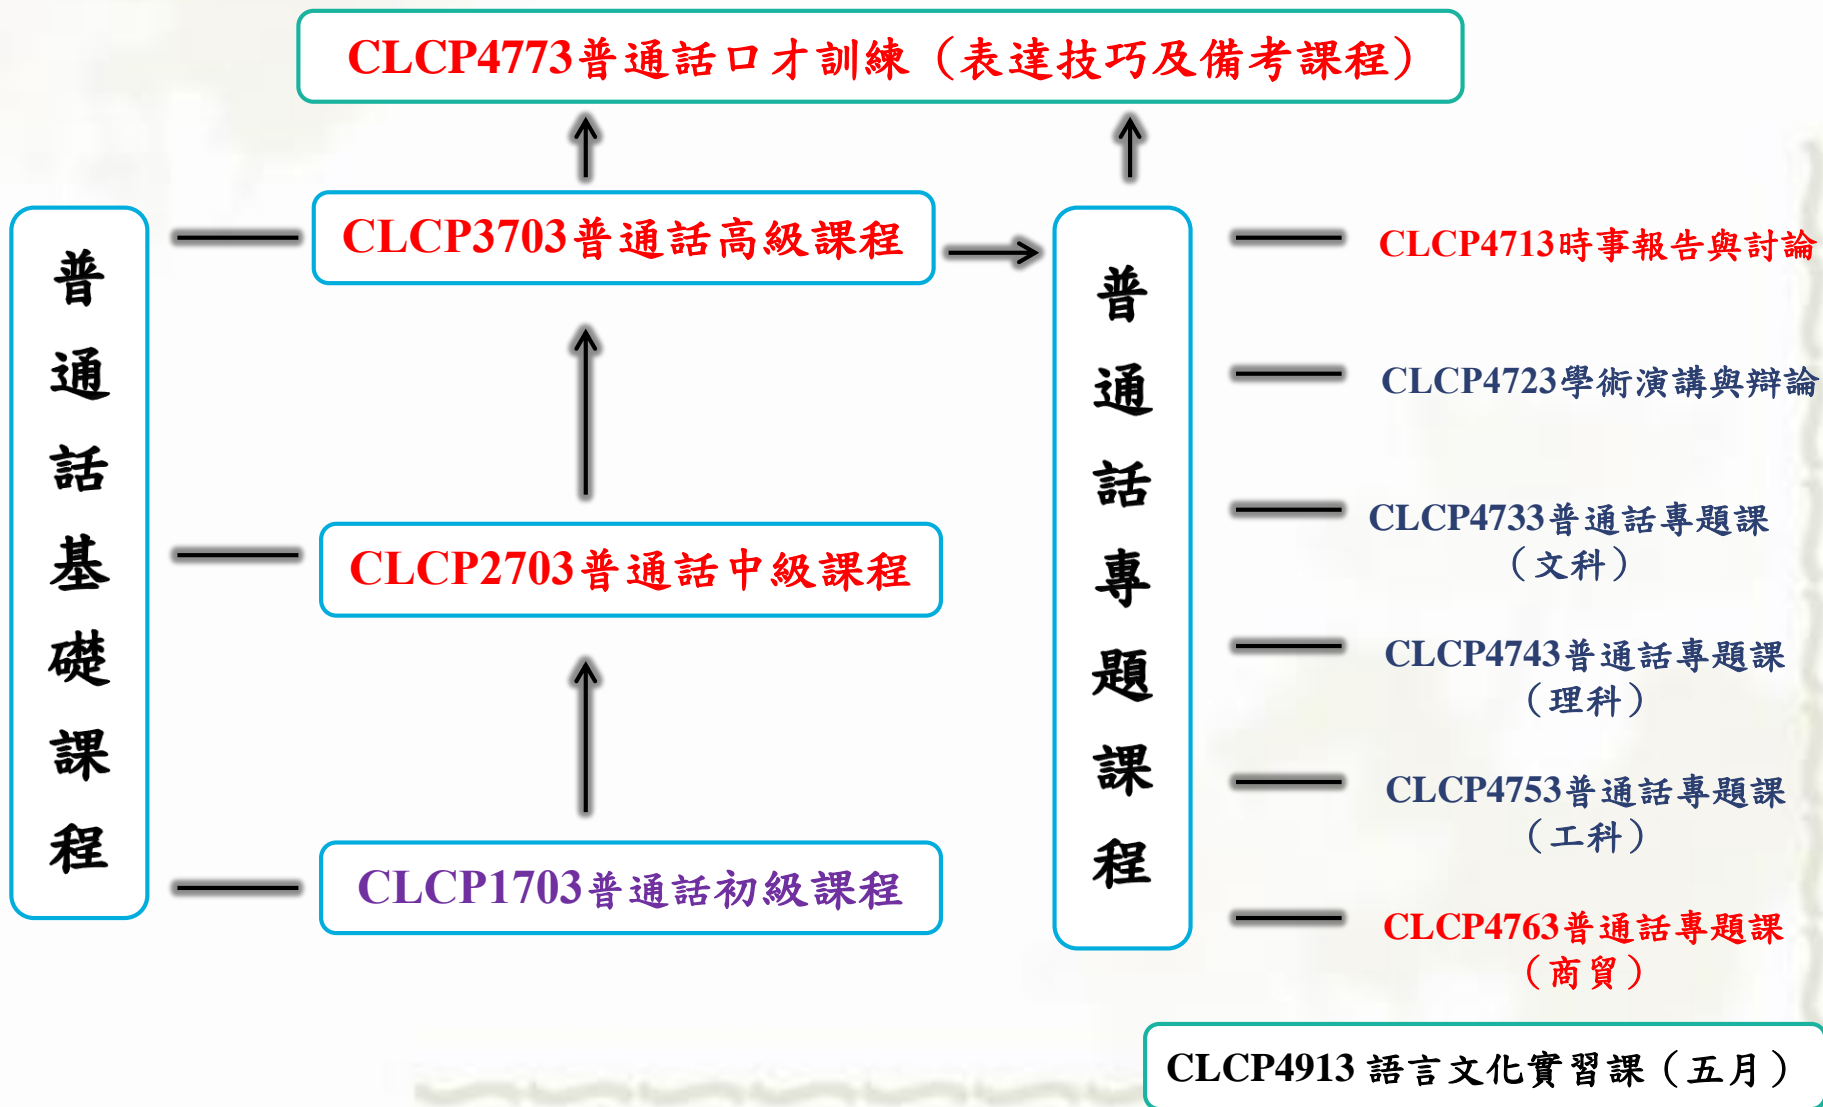

YALE-CHINA CHINESE LANGUAGE CENTRE (CLC)

Cantonese & Putonghua as a foreign/second language

香港中文大學雅禮中國語文研習所

華語學生廣東話課程 (C4P) 課程架構

香港中文大學雅禮中國語文研習所

本地學生普通話課程 (P4C) 課程架構

Yale-China Chinese Language Centre
The Chinese University of Hong Kong
香港中文大學 雅禮中國語文研習所