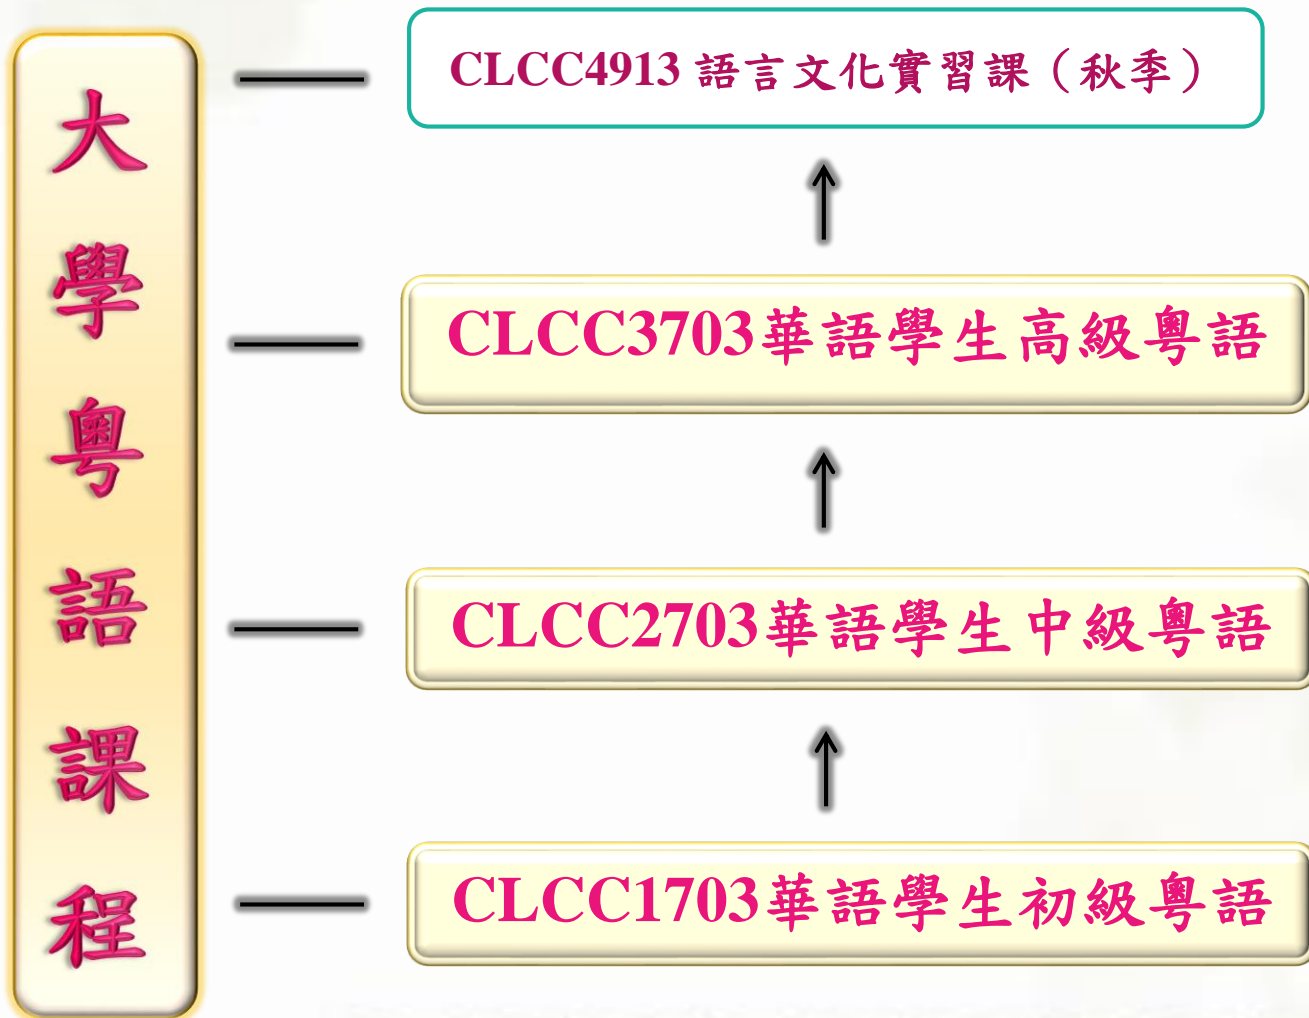

YALE-CHINA CHINESE LANGUAGE CENTRE (CLC)

Cantonese & Putonghua as a foreign/second language

香港中文大學雅禮中國語文研習所

華語學生廣東話課程 (C4P) 課程架構

香港中文大學雅禮中國語文研習所

本地學生普通話課程 (P4C) 課程架構

Yale-China Chinese Language Centre
The Chinese University of Hong Kong
香港中文大學 雅禮中國語文研習所